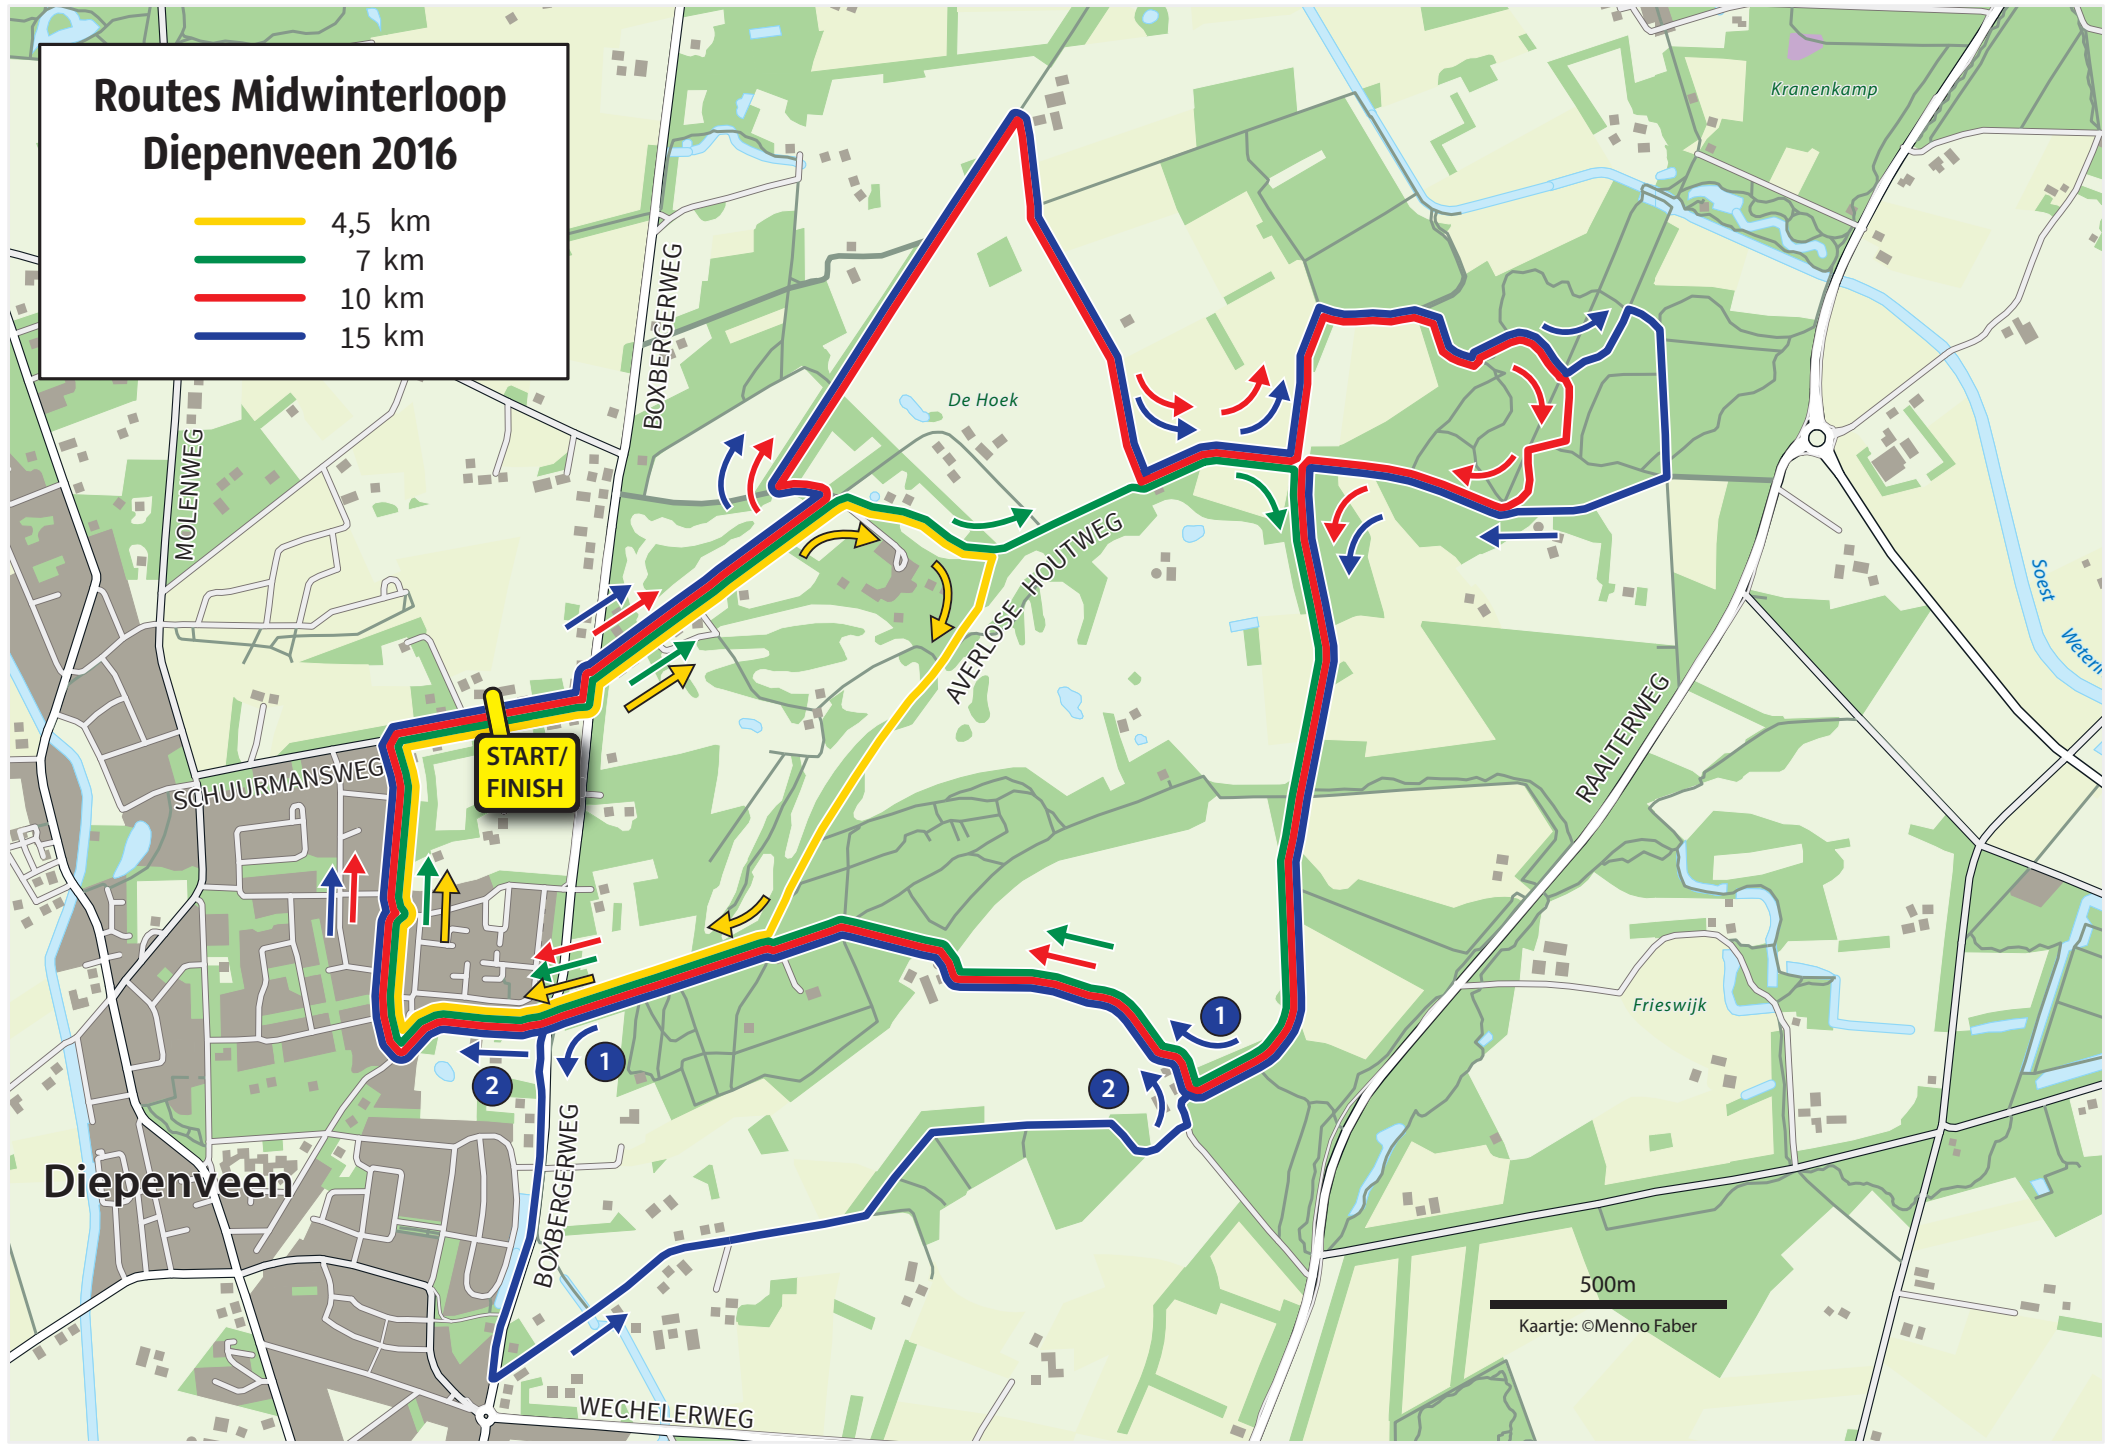

# Routes Midwinterloop Diepenveen 2016

- 4,5 km
- 7 km
- 10 km
- 15 km

Diepenveen

500m

Kaartje: ©Menno Faber